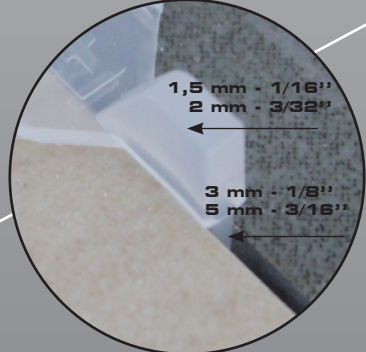

2 medidas en 1 · 2 mides en 1 · 2 in 1 · 2 mesures sur 1 · 2 medidas
1 · 2 misure su 1 · 2 Messungen am 1 · 2 metingen op 1 · 2 pomiary
na 1 · **2 размера на 1** · 2 mittaa 1 · 2 målinger på 1 · 2 rozměry v 1
2測量1