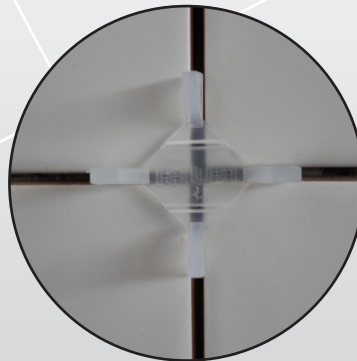

Recuperable · Recuperable
Recoverable · Récupérable
Recuperável · Recuperabile
Erzielbare · Verhaalbaar · Zwrotowi
Многоразовая · Uudelleenkäytettävä
Genindvindingsværdi · Opakovaně
použitelné · 可采

Multifunción · Multifunció · Multifunction · Multifonction · Multifunção · Multifunzione · Multifunktions
Multifuncionele · wielofunkcyjne · **Многофункциональность** · Monikäyttöinen · Multifunktion · Multifunkční · 多功能

Transparencia · Transparència · Transparency · Transparence
Transparència · Trasparenza · Transparency · Doorzichtigheid
Przejroczystość · **Прозрачность** · Läpinäkyvä
Gennemsigtighed · Transparentní · 透明度