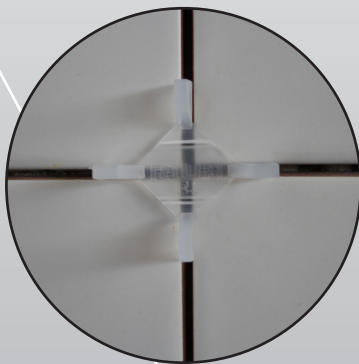

Recuperable · Recuperable
Recoverable · Récupérable
Recuperável · Recuperabile
Erzielbare · Verhaalbaar · Zwrotowi
Многоразовая · Uudelleenkäytettävä
Genindvindingsværdi · Opakovaně
použitelné · 可采

Multifunción · Multifunció · Multifunction · Multifonction · Multifunção · Multifunzione · Multifunktions
Multifuncionele · wielofunkcyjne · **Многофункциональность** · Monikäyttöinen · Multifunktion · Multifunkční · 多功能

Transparencia · Transparència · Transparency · Transparence
Transparència · Trasparenza · Transparency · Doorzichtigheid
Przejroczystość · **Прозрачность** · Läpinäkyvä
Gennemsigtighed · Transparentní · 透明度