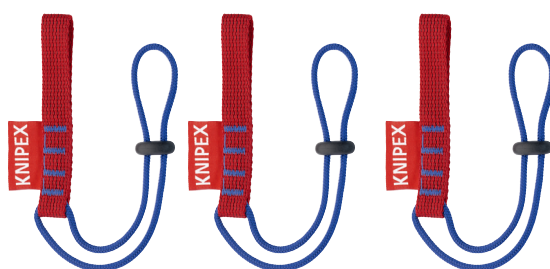

Петлевые адаптеры

эффективная защита от падения инструмента с высоты

Артикул	Рекомендованная розничная цена, ЕВРО (вкл. НДС)
KN-00 50 02 T BK	24,37