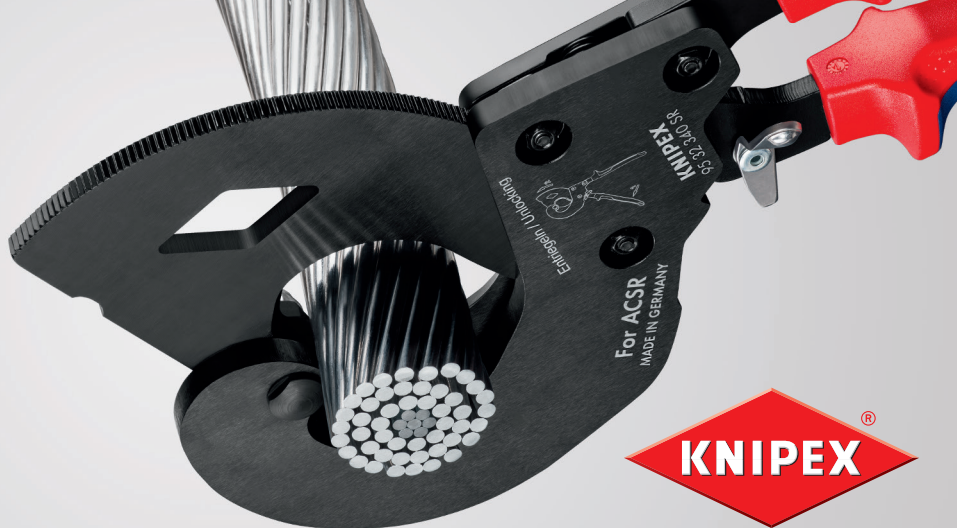

НОВИНКИ

2017

Переставные клещи с ручками под углом 15°
благодаря наклону ручек под углом 15°, универсальные в применении переставные клещи оставляют достаточно места руке для удобства работы в труднодоступных местах

Артикул	Рекомендованная розничная цена, ЕВРО (вкл. НДС)
KN-85 51 180 A	69,91
KN-85 51 180 A SB	71,91

KNIPEX StriX®
Инструмент для удаления изоляции, с резаком для кабеля, подходит для одно-, много- и тонкожилых проводов с пластиковой и резиновой изоляцией; резак предназначен для работы с медным и алюминиевым кабелем

Артикул	Рекомендованная розничная цена, ЕВРО (вкл. НДС)
KN-13 62 180	62,84
KN-13 62 180 SB	64,84

KNIPEX StriX®
Инструмент для удаления изоляции, с резаком для кабеля, подходит для одно-, много- и тонкожилых проводов с пластиковой и резиновой изоляцией; резак предназначен для работы с медным и алюминиевым кабелем