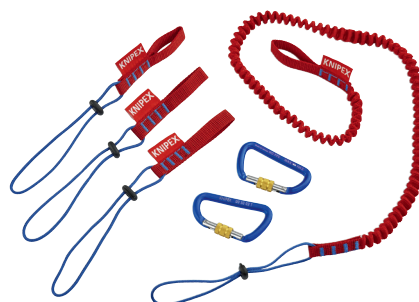

изолированные рукоятки с дополнительным креплением для страховки инструмента

Артикул	Рекомендованная розничная цена, ЕВРО (вкл. НДС)
KN-97 78 180 T	57,09
KN-97 78 180 T BK	58,98

Страховочный строп

эффективная защита от падения инструмента с высоты

Артикул	Рекомендованная розничная цена, ЕВРО (вкл. НДС)
KN-00 50 01 T BK	21,5

Петлевые адаптеры

эффективная защита от падения инструмента с высоты

Артикул	Рекомендованная розничная цена, ЕВРО (вкл. НДС)
KN-00 50 02 T BK	24,37

Карабины

для соединения страховочного стропы и петлевого адаптера со снаряжением

Артикул	Рекомендованная розничная цена, ЕВРО (вкл. НДС)
KN-00 50 03 T BK	33,03

Комплект страховочной системы

для различных вариантов крепления инструментов KNIPEX серии Tethered Tools