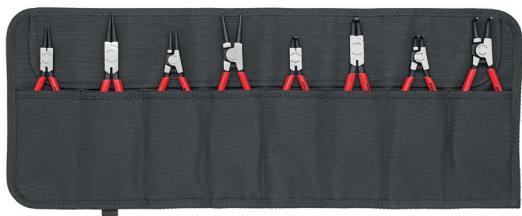

Набор из 8 щипцов для стопорных колец в сумке-скрутке

1 x 44 11 J1, 1 x 44 11 J2,
1 x 44 21 J11, 1 x 44 21 J21,
1 x 46 11 A1, 1 x 46 11 A2,
1 x 46 21 A11, 1 x 46 21 A21

Артикул	Рекомендованная розничная цена, ЕВРО (вкл. НДС)
KN-00 19 58 V01	178,52