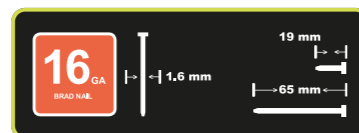

Рекомендации по выбору правильных гвоздей

Гвозди без шляпки

Идеально подходят для крепления древесины без шурупов или засверливания.

Обойные гвозди и скобы

Гвозди без шляпки не обеспечивают достаточную глубину или ширину и не могут удерживать некоторые виды отделочных деталей.