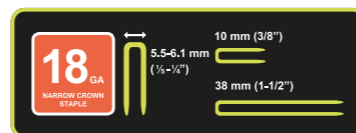

Скобы

Степлер — это ваше оружие для создания мебели.

ONE+ R18N18G-0 18 В аккумуляторный гвоздезабиватель 18G

- AirStrike™ технология обеспечивает комфортную работу без использования кабеля, компрессора, шлангов или картриджа
- Забивает гвозди калибра 18 (1.2 мм) длиной от 15 до 50 мм
- 2 режима забивки, режим единичного удара для точной забивки и режим скоростного удара для высокой производительности
- Два светодиода подсветки включаются нажатием клавиши, расположенной на рукоятке
- Безключевая регулировка глубины забивания помогает предохранить поверхность материала от повреждения и при этом избежать выступающих шляпок гвоздей
- Функция предотвращения холостого выстрела увеличивает срок службы инструмента
- Конструкция магазина позволяет легко удалять замятые гвозди и загружать новые без использования дополнительных инструментов
- Индикатор наличия гвоздей покажет, когда наступит время для пополнения их запаса