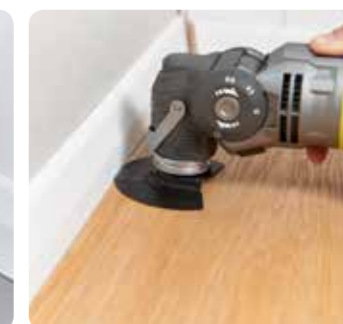

Выпускается также в комплектах:

300Вт многофункциональный инструмент в ящике

Наименование: RMT300-TA	Код продукта: 5133002434	ШТРИХКОД: 4892210136015

Мощность (Вт)	300
Уровень колебаний (дв/мин)	10,000-22,000
Угол осциляции	3.2°
Вес (кг)	1.41
Поставляется в	Сумка для инструмента
Номер артикула	5133002446
Штрихкод	4892210135278

Стандартная комплектация (RMT300-SA)
Шлифовальная подошва, шлифбумага 8x к60, 8x к80, 8x к120, 2x погружное полотно по дереву/металлу, полотно с абразивным напылением, скребок, ограничитель глубины, патрубок пылеотвода