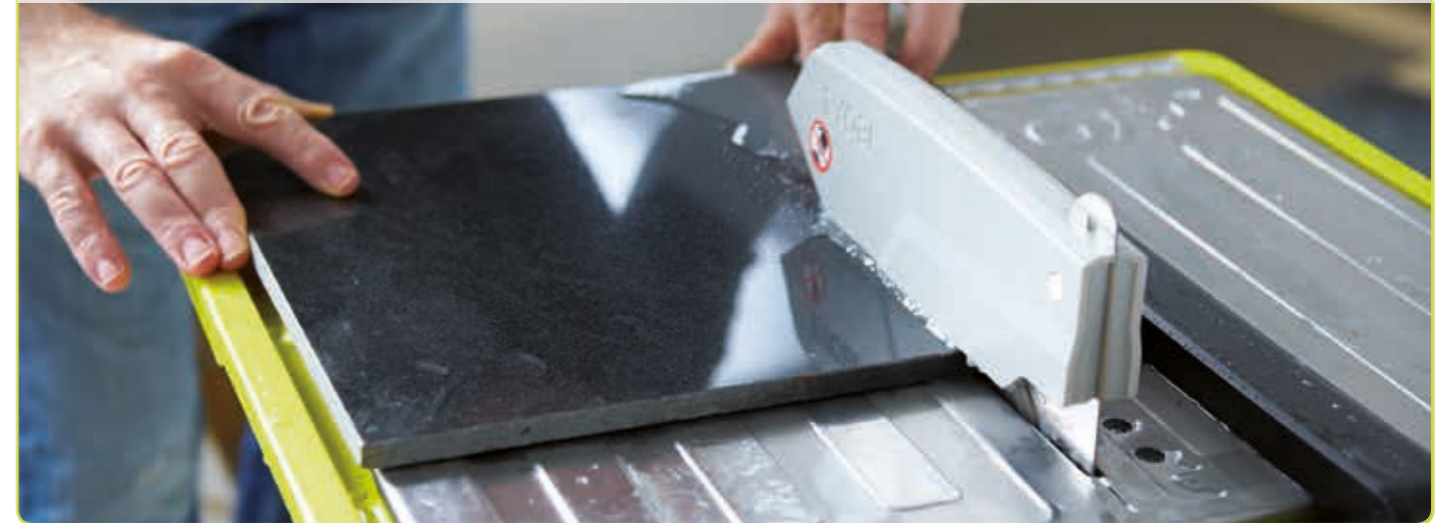

Принадлежности для облицовки