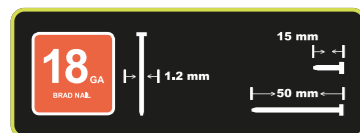

Рекомендации по выбору правильных гвоздей

Гвозди без шляпки

Идеально подходят для крепления древесины без шурупов или засверливания.

Обойные гвозди и скобы

Гвозди без шляпки не обеспечивают достаточную глубину или ширину и не могут удерживать некоторые виды отделочных деталей.