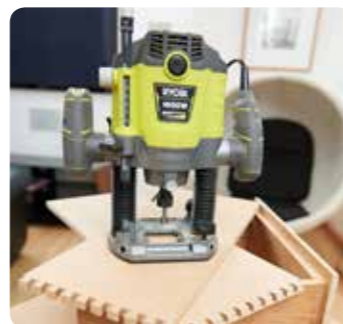

ENT150V

150 Вт прямая шлифмашина с набором 115 принадлежностей

- Мощный 150 Вт двигатель
- Регулируемая скорость для максимального контроля при широчайшем диапазоне решаемых задач
- Блокировка шпинделя для быстрой и легкой замены принадлежностей
- Индикатор сетевого включения Livetool Indicator™

Мощность (Вт)	150
Скорость без нагрузки (об/мин)	10,000-35,000
Цанга (мм)	3.2 мм и 1.6 мм
Вес (кг)	0.58
Поставляется в	Кейс
Номер артикула	5133000754
Штрихкод	4892210114723

Стандартная комплектация (ENT150V)
115 принадлежностей, включая гибкий вал и стойку

EPS80RS

80 Вт ручная шлифмашина

- Идеальна для легких работ по финишной обработке поверхностей или их подготовки к покраске
- Мощный двигатель 80 Вт для максимально эффективной работы
- Встроенная выдвижная полоска обеспечивает обработку в труднодоступных местах
- Конструкция треугольной подошвы для шлифования вплоть до самых краев в острых углах
- Быстрая замена шлифлистов благодаря креплению Велькро
- Встроенная система удаления пыли DustTech™ обеспечивает максимальную эффективность сбора
- Livetool Indicator™ – индикация при подключении к источнику питания

Мощность (Вт)	80
Уровень колебаний (дв/мин)	12,000
Диаметр колебаний (мм)	1.6
Размер шлифподошвы (мм)	99 x 149
Вес (кг)	0.9
Поставляется в	Сумка для инструмента
Номер артикула	5133000528
Штрихкод	4892210111661

Стандартная комплектация (EPS80RS)
5 x треугольных шлифлистов, 5 x шлифлистов для выдвижной подошвы

НОВИНКА

RRT1600-K 1600Вт фрезер