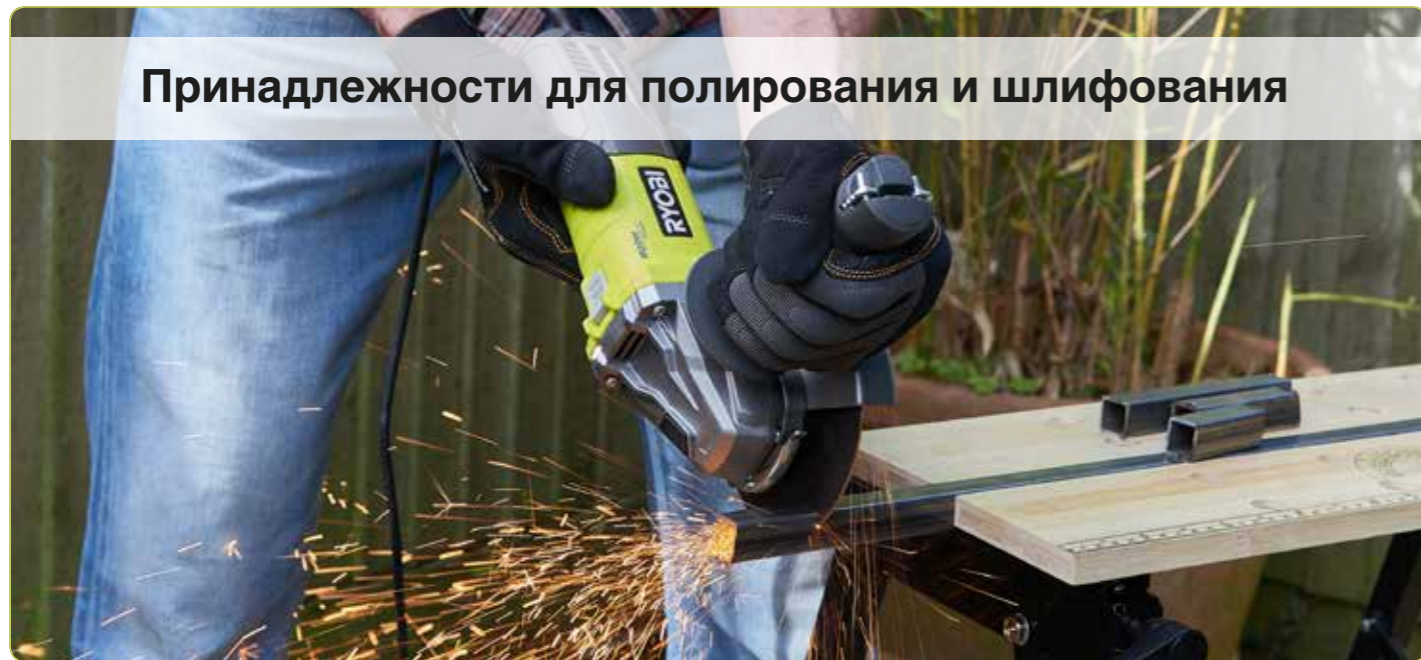

AGDD230A1
230мм алмазный диск

Принадлежности для полирования и шлифования

AGDD125A1
125мм алмазный диск

- Используется с EAG950RB, EAG8512RHG, EAG750RB