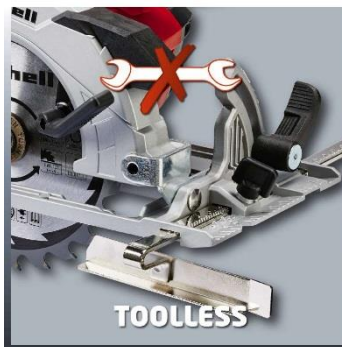

POWER X-CHANGE

TOOLLESS

LED

Ø 150 mm

48 mm

Лёгкая и эргономичная дисковая пила TE-CS 18 Li-Solo

- Маленькая, легкая и удобная – очень комфортна в работе
- Все регулировки производятся без инструментов
- Адаптер для подключения пылесоса – незаменимая функция для поддержания чистоты на рабочем месте
- Высококачественная, литая подошва для максимальной точности
- Можно использовать диски с посадочным диаметром 10 или 16 мм
- Яркий светодиод для освещения области реза

Частота вращения без нагрузки 4 200 об/мин

Параметры диска Ø150x10/16 мм

Глубина реза при 90°/45° 48/32 мм

Масса без АКБ 2,32 кг