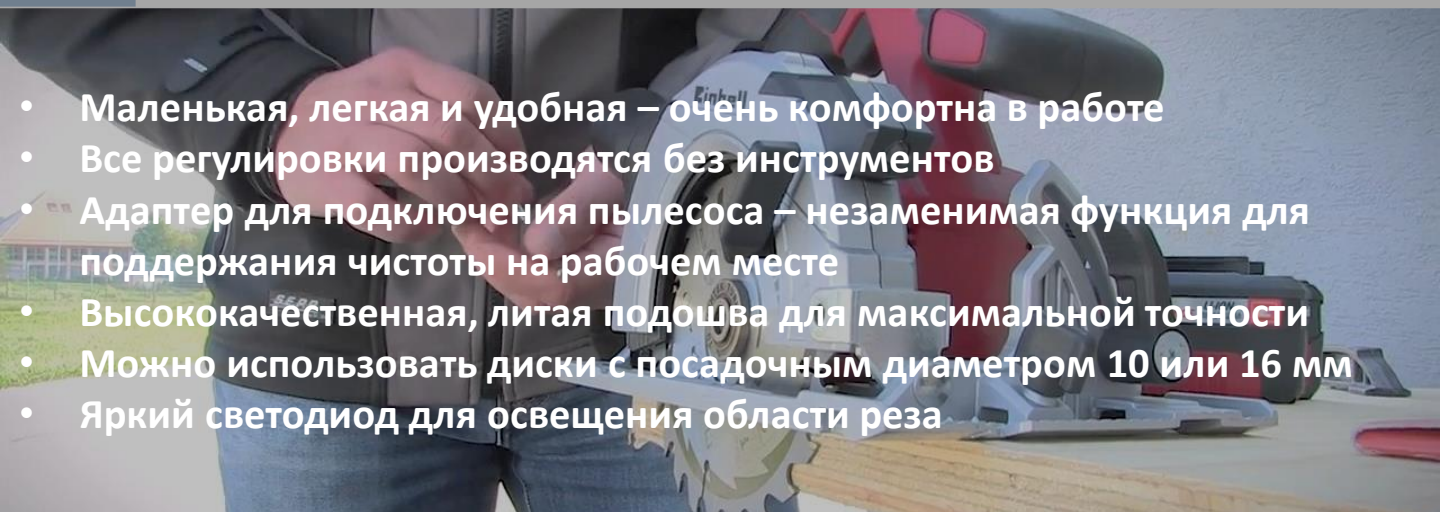

48 mm

Лёгкая и эргономичная дисковая пила TE-CS 18 Li-Solo

- Маленькая, легкая и удобная – очень комфортна в работе
- Все регулировки производятся без инструментов
- Адаптер для подключения пылесоса – незаменимая функция для поддержания чистоты на рабочем месте
- Высококачественная, литая подошва для максимальной точности
- Можно использовать диски с посадочным диаметром 10 или 16 мм
- Яркий светодиод для освещения области реза