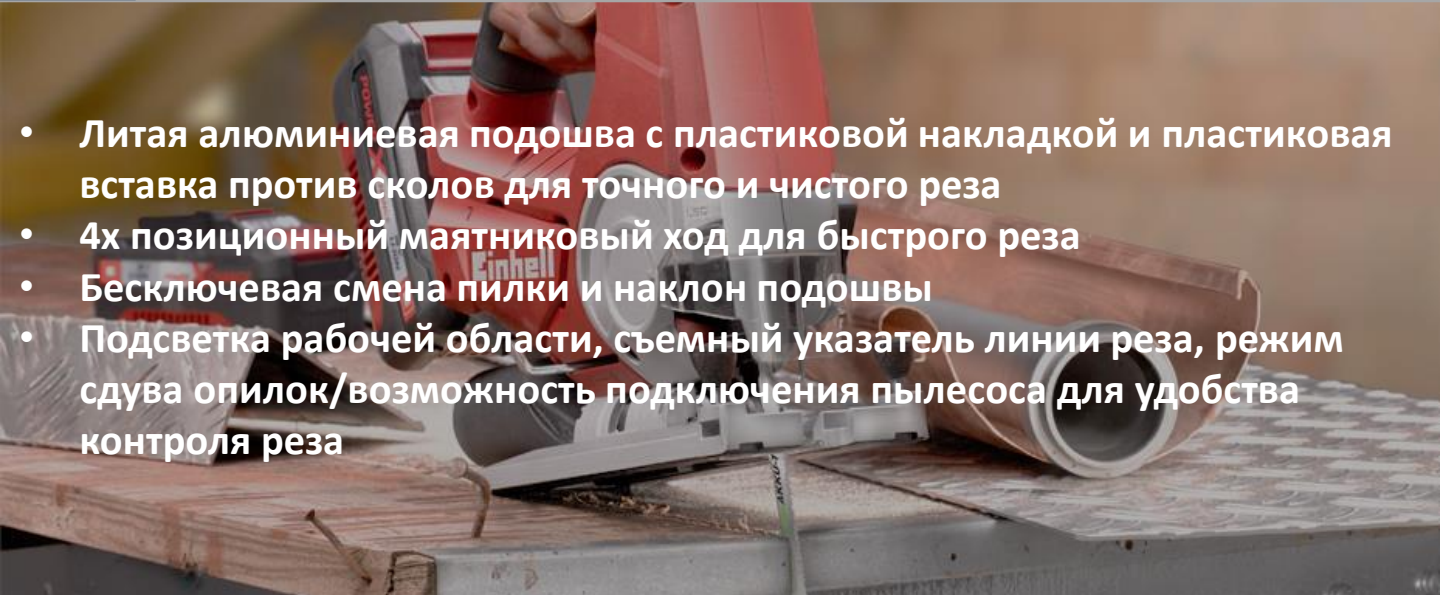

Частота вращения без нагрузки 8 500 об/мин

Диаметр диска 115 мм

Масса без АКБ 1,21 кг

POWER X-CHANGE

CLEAN CUT

PERFECT VIEW

Мощный и функциональный лобзик TE-JS 18 Li-Solo

- Литая алюминиевая подошва с пластиковой накладкой и пластиковая вставка против сколов для точного и чистого реза
- 4х позиционный маятниковый ход для быстрого реза
- Бесключевая смена пилки и наклон подошвы
- Подсветка рабочей области, съемный указатель линии реза, режим сдува опилок/возможность подключения пылесоса для удобства контроля реза