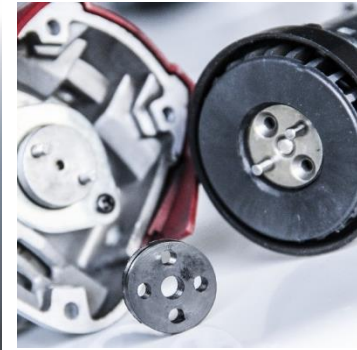

48 mm

Лёгкая и эргономичная дисковая пила TE-CS 18 Li-Solo

- Маленькая, легкая и удобная – очень комфортна в работе
- Все регулировки производятся без инструментов
- Адаптер для подключения пылесоса – незаменимая функция для поддержания чистоты на рабочем месте
- Высококачественная, литая подошва для максимальной точности
- Можно использовать диски с посадочным диаметром 10 или 16 мм
- Яркий светодиод для освещения области реза

Частота вращения без нагрузки 4 200 об/мин

Параметры диска Ø150x10/16 мм

Глубина реза при 90°/45° 48/32 мм

Масса без АКБ 2,32 кг

POWER X-CHANGE

**SAFETY
FIRST**

ERGONOMIC

Einhell Germany AG