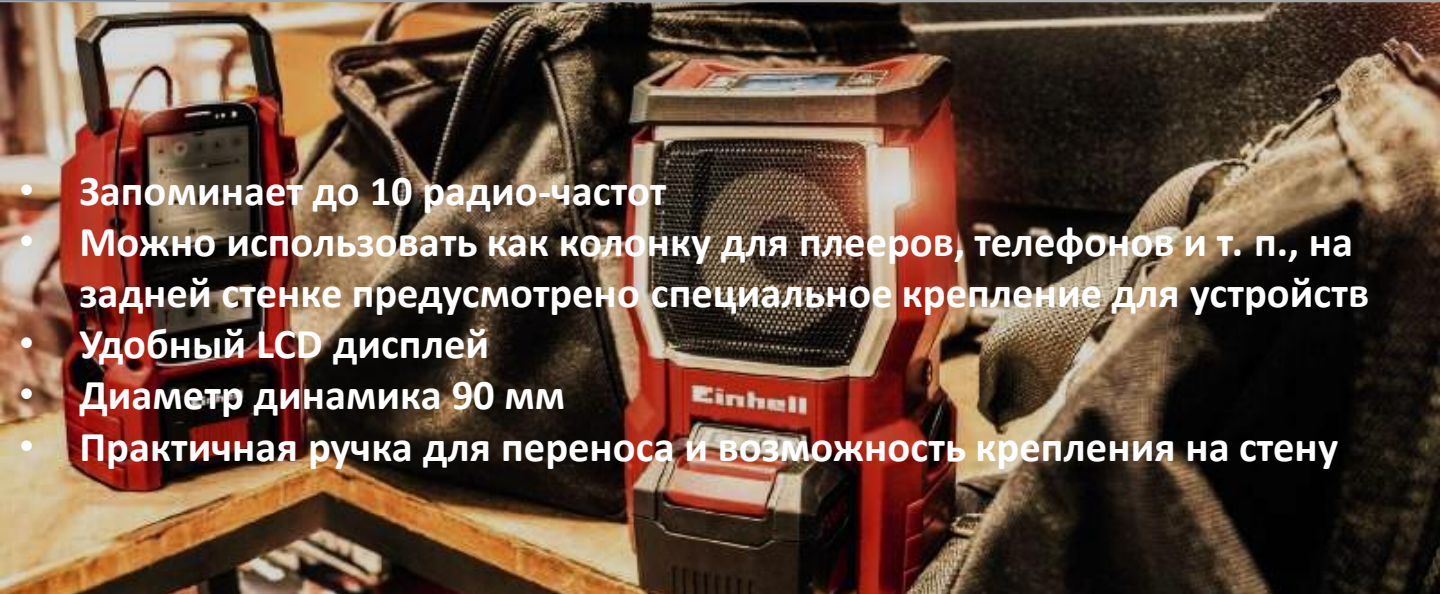

Яркость диода 280 Лм

Количество диодов 1

Масса без АКБ 0,21 кг

POWER X-CHANGE

18v
POWER

Радио/колонка
TE-CR 18 Li-Solo

- Запоминает до 10 радио-частот
- Можно использовать как колонку для плееров, телефонов и т. п., на задней стенке предусмотрено специальное крепление для устройств
- Удобный LCD дисплей
- Диаметр динамика 90 мм
- Практичная ручка для переноса и возможность крепления на стену