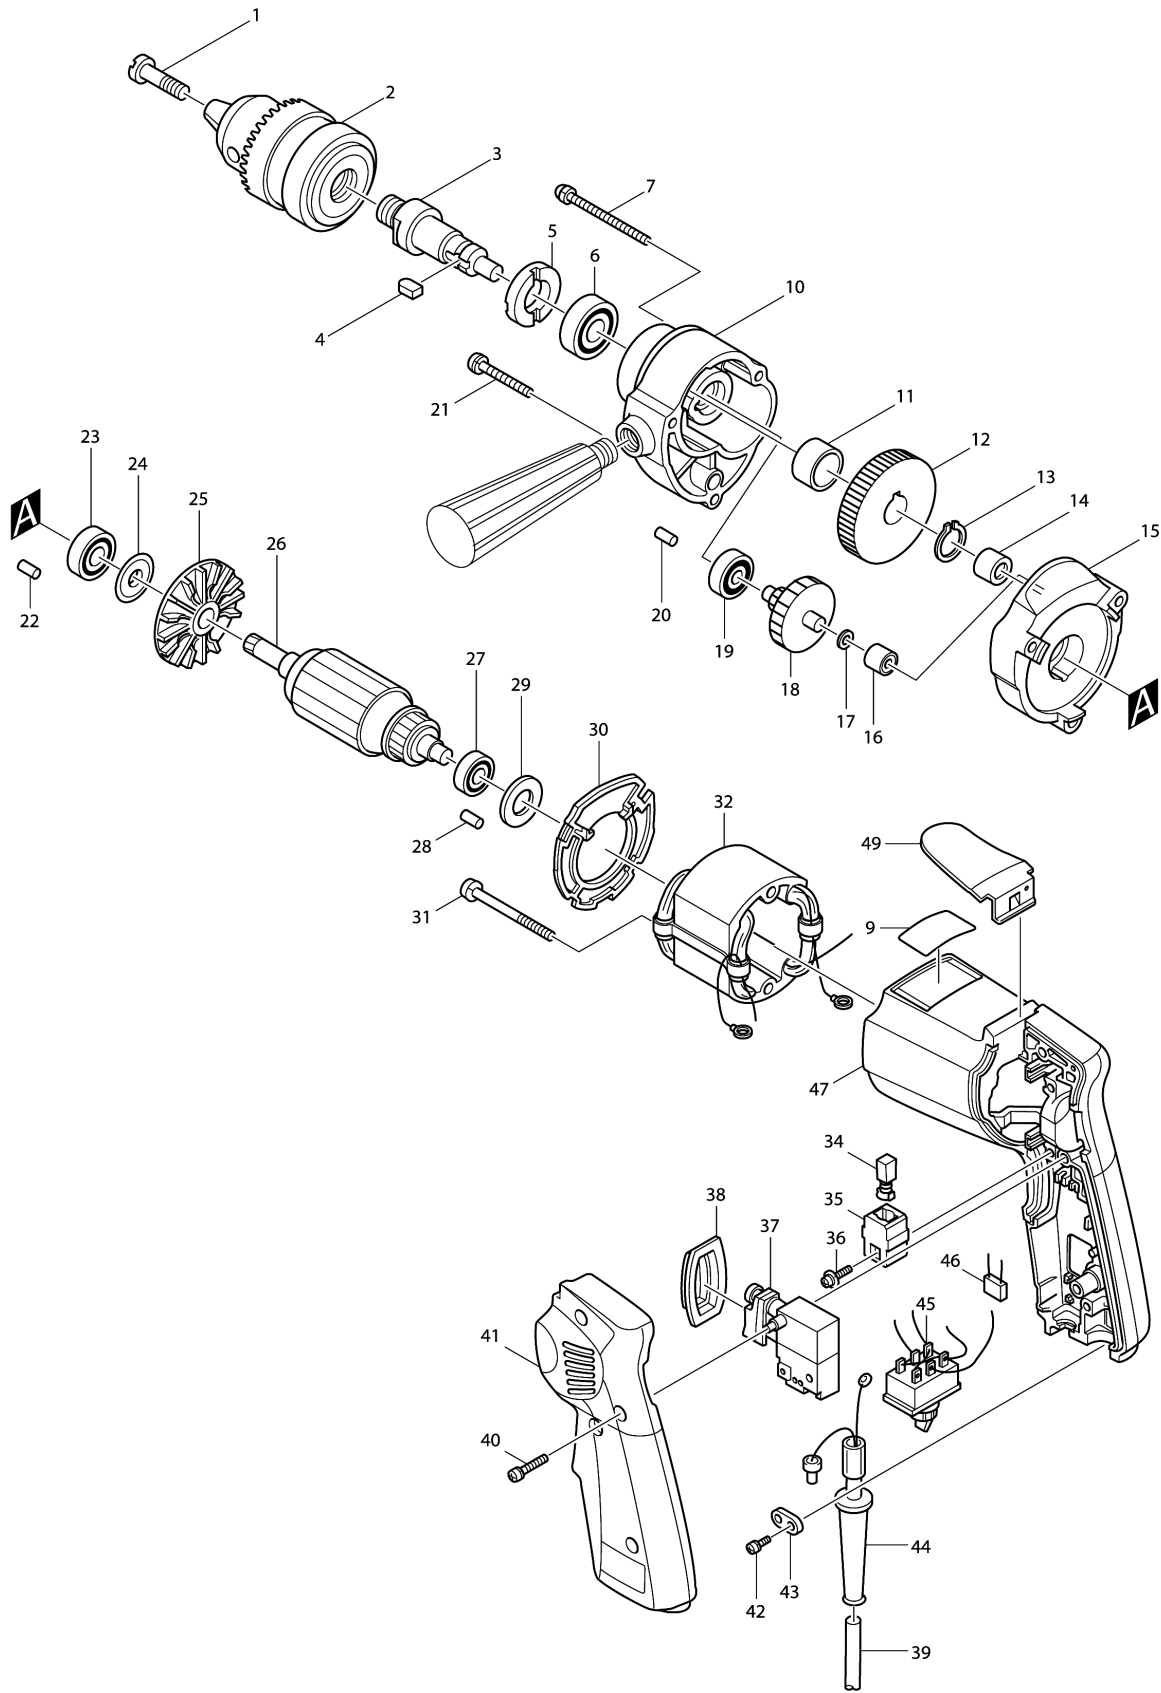

Model No.DP4700 DRILL 13MM

Model No.DP4700 DRILL 13MM

Item	Parts No.	Description	I/C	Qty	New/Old	Opt. 1	Opt. 2	Note
001	251425-3	- FLAT HEAD SCREW M6X22		1				
002A2	192892-2	KEYLESS DRILL CHUCK		1				
003	321082-2	SPINDLE		1				
004	254211-1	KEY 5		1				
005	285807-7	BEARING RETAINER 22-36		1				
006	211206-7	BALL BEARING 6202LLB		1				
007	911288-6	PAN HEAD SCREW M5X65		2				
009	815208-1	NAME PLATE DP4700		1				
010A	157010-9	GEAR HOUSING		1	*			
D10		INC. 20			*			
010-1A	153551-3	GEAR HOUSING COMPLETE	S	1				
D10		INC. 20						
010-1B	153551-3	GEAR HOUSING COMPLETE		1				
D10		INC. 20						
011	257018-4	RING 15		1				
012	221261-1	SPUR GEAR 47		1				
013	961054-1	RETAINING RING S-14		1				
014	212004-2	NEEDLE BEARING 810		1				
015A	157011-7	GEAR HOUSING COVER		1	*			
D10		INC. 22			*			
015-1A	153552-1	GEAR HOUSING COVER	S	1				
D10		INC. 22						
015-1B	153552-1	GEAR HOUSING COVER		1				
D10		INC. 22						
016	212012-3	NEEDLE BEARING 609		1				
017	253715-0	FLAT WASHER 6		1				
018	226044-4	GEAR COMPLETE 7-46		1				
019-1A	211018-8	BALL BEARING 626LB		1	*			
019-2A	211016-2	BALL BEARING 626LLB	O	1				
019-2B	211016-2	BALL BEARING 626LLB		1				
020	263002-9	RUBBER PIN 4		1				
021	911273-9	PAN HEAD SCREW M5X50		1				
022	263002-9	RUBBER PIN 4		1				
023	211033-2	BALL BEARING 608LB		1				
024	213002-9	DUST SEAL 8		1				
025	241811-6	FAN 54		1				
026J_	518139-0	ARMATURE ASS'Y 220V		1				
D10		INC. 23-27						
027	211028-5	BALL BEARING 627LB		1				
028	263002-9	RUBBER PIN 4		1				
029	253192-6	FLAT WASHER 14		1				
030	411528-7	BAFFLE PLATE		1				