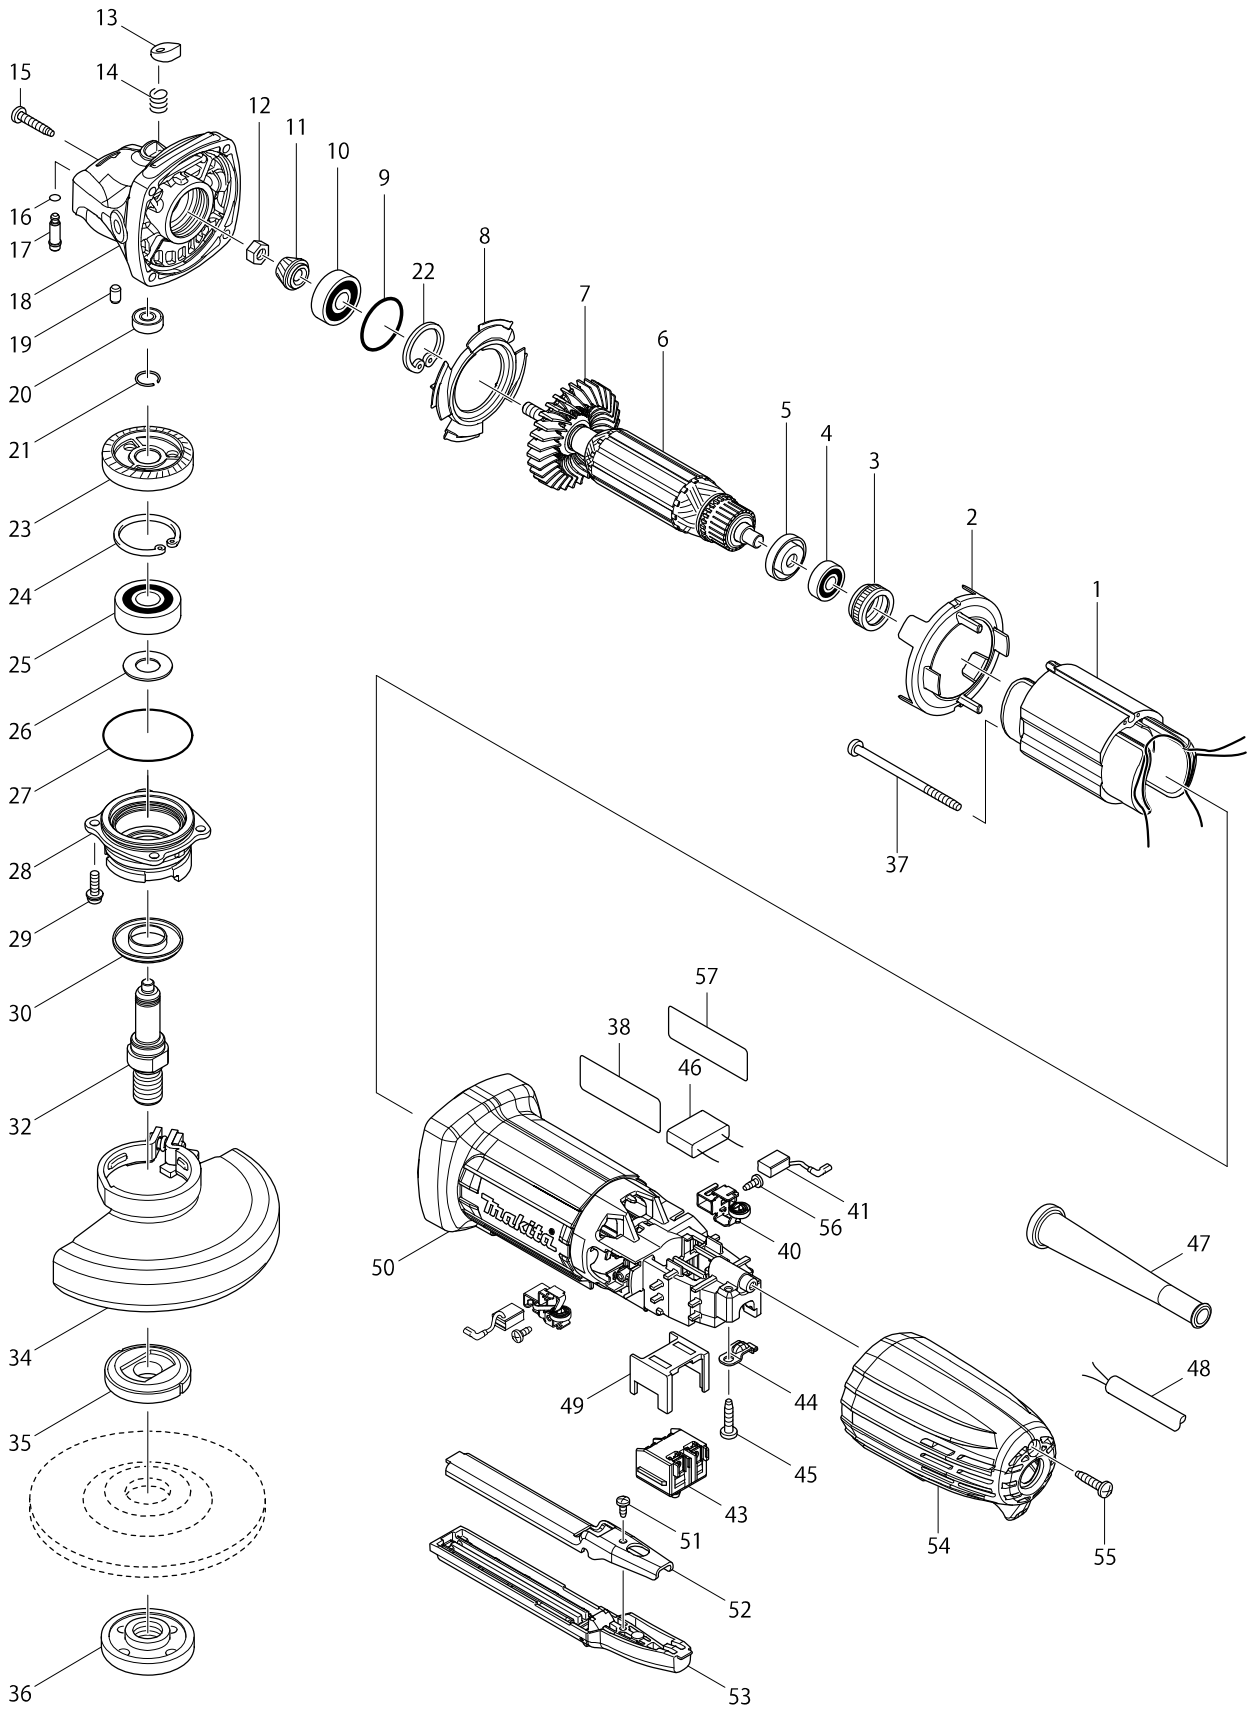

Model No. GA4534 115MM ANGLE GRINDER

Model No. GA4534 115MM ANGLE GRINDER

Item	Parts No.	Description	I/C	QTY	N/O	Opt. 1	Opt. 2	NOTE
001A	623531-8	FIELD 115V		1	*	152		
001B	623533-4	FIELD 220-240V		1	*	152		
001-1A	635111-8	FIELD 115V	O	1		152		
001-1B	635113-4	FIELD 220-240V	O	1		152		
002	450796-7	BAFFLE PLATE		1		100		
003	421868-5	LABYRINTH RUBBER RING 19		1		100		
004	210034-7	BALL BEARING 607LLB		1		100		
005	681636-0	INSULATION WASHER		1		100		
D10		INC. 4,5,7						
006A	517646-0	ARMATURE ASS'Y 115V		1		151		
006B	517649-4	ARMATURE ASS'Y 240V		1		151		
007	240107-2	FAN 56		1	*	154		
007-1	240139-9	FAN 56	O	1		154		
008	413126-3	GUIDE PLATE		1		100		
009	213445-5	O-RING 26		1		100		
010	211092-6	BALL BEARING 629DDW		1		100		
011	227545-5	SPIRAL BEVEL GEAR 10		1		154		
012	252186-8	HEX. NUT M6		1		100		
013	417771-6	PIN CAP		1		100		
014	234057-1	COMPRESSION SPRING 8		1		100		
015	266324-6	TAPPING SCREW 4X22		4		100		
016	213032-0	O RING 4		1		100		
017	256510-7	SHOULDER PIN 4		1		100		
018	318335-8	GEAR HOUSING		1		100		
019	263002-9	RUBBER PIN 4		1		100		
020	210033-9	BALL BEARING 696ZZ		1		100		
021	233950-6	RING SPRING 11		1		100		
022	962105-3	RETAINING RING R-26		1		100		
023	227546-3	SPIRAL BEVEL GEAR 37		1		154		
024	962151-6	RETAINING RING R-32		1		100		
025	211129-9	BALL BEARING 6201DDW		1		100		
026	267113-2	FLAT WASHER 12		1		100		
027	213561-3	O RING 42		1		155		
028	318336-6	BEARING BOX		1		100		
029	265099-4	PAN HEAD SCREW M4X14		4		100		
030	345464-4	LABYRINTH RING		1		100		
032	324954-0	SPINDLE		1		100		
034	122886-3	WHEEL COVER 115K ASSEMBLY		1	*	100		
C10	213009-5	O RING 4		1	*	100		
C20	265180-1	PAN HEAD SCREW M5X16		1	*	100		
034-1	123098-1	WHEEL COVER 115AK ASS'Y	<	1		100		
C10	213009-5	O RING 4		1		100		
C20	265180-1	PAN HEAD SCREW M5X16		1		100		
035	224415-9	INNER FLANGE 42		1	*	100		
035-1	224490-5	INNER FLANGE 14-45	O	1				
036	224554-5	LOCK NUT 14-45		1				
037	266325-4	TAPPING SCREW 4X70		2		100		
038	867619-6	GA4534 NAME PLATE		1		100		