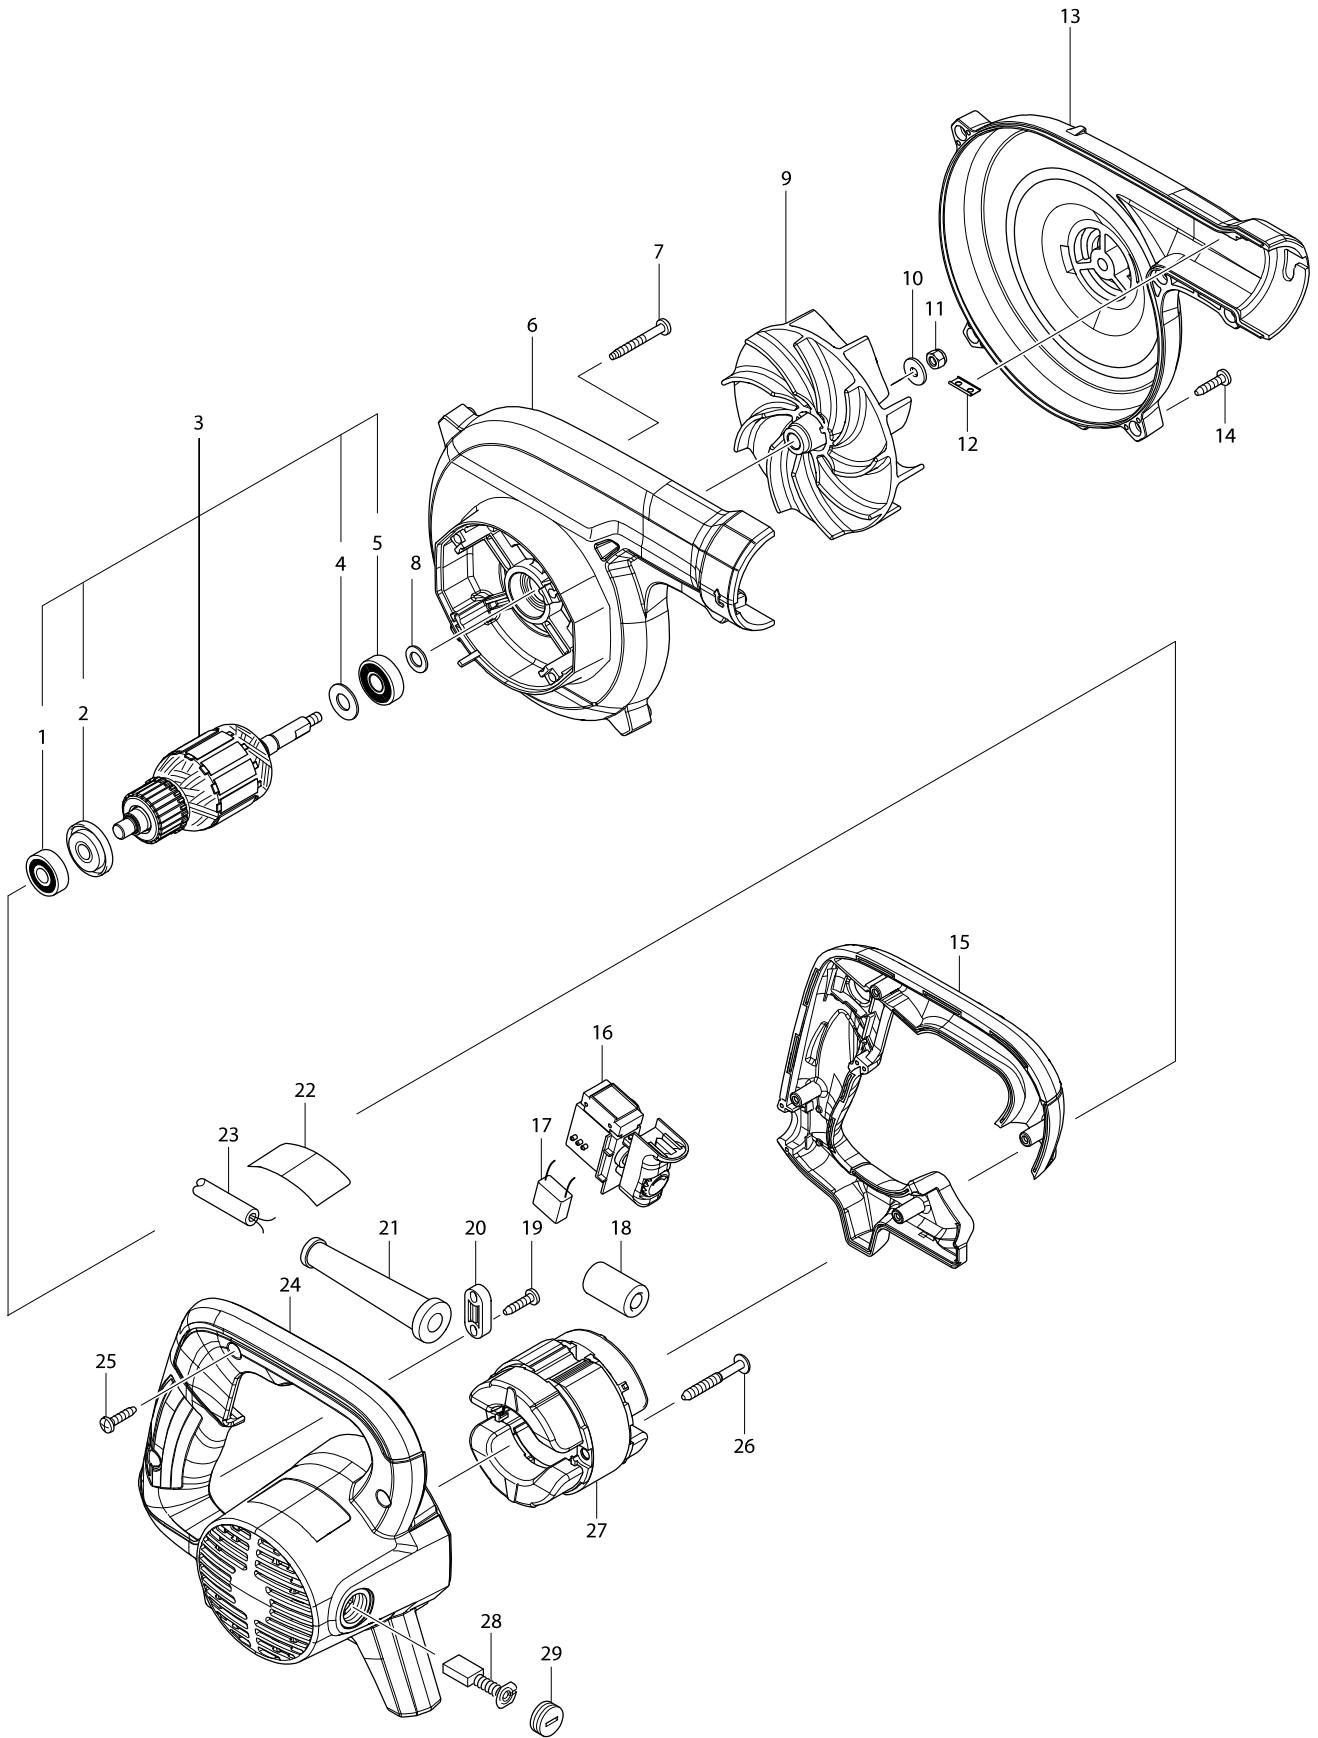

Model No. UB1103 BLOWER

Model No. UB1103 BLOWER

Item	Parts No.	Description	I/C	QTY	N/O	Opt. 1	Opt. 2	NOTE
001	210044-4	BALL BEARING 608DDW		1	100			
002	681644-1	INSULATION WASHER		1	100			
D10		INC. 1,2,4,5						
003A	513901-8	ARMATURE ASS'Y 115V		1	151			
003B	513904-2	ARMATURE ASS'Y 240V		1	151			
004	267237-4	FLAT WASHER 9		1				
005	211491-2	BALL BEARING 609DDW		1	100			
006	142292-6	FAN HOUSING COMPLETE		1	100			
007	266351-3	TAPPING SCREW 4X35		4	100			
008	267240-5	FLAT WASHER 8		1	100			
009	240148-8	FAN 110		1	100			
010	267294-2	FLAT WASHER 5		1				
011	252103-8	HEX. LOCK NUT M5-8		1	100			
012	345998-7	SET PLATE		1	100			
013	454702-4	FAN COVER		1	100			
014	266326-2	TAPPING SCREW 4X18		5	100			
015	454700-8	HANDLE COVER		1	100			
016	651298-8	SWITCH TG813AB-1		1	100			
017	645190-8	NOISE SUPPRESSOR		1	100			
018B	688162-0	LINE FILTER		1				
019	266326-2	TAPPING SCREW 4X18		2	100			
020	687124-5	STRAIN RELIEF		1	100			
021	682516-3	CORD GUARD 9.3-85		1	100			
022	815D55-4	UB1103 NAME PLATE		1				
023A	665918-8	POWER SUPPLY CORD 1.0-2-2.5		1	100			
023B	692527-0	POWER SUPPLY CORD 1.0-2-2.5		1	100			
024	142291-8	MOTOR HOUSING COMPLETE		1	100			
C10	643708-9	BRUSH HOLDER 5-11		2	100			
025	266326-2	TAPPING SCREW 4X18		4	100			
026	266211-9	TAPPING SCREW 5X40		2	100			
C10	654020-2	RING TERMINAL		2	100			
C20	654501-6	CONNECTOR P-1.25		2	100			
027A	594630-2	FIELD ASS'Y 100V		1	152			
027B	599047-4	FIELD ASS'Y 240V		1	152			
028	191963-2	CARBON BRUSH CB-303		1	100			
029	643750-0	BRUSH HOLDER CAP 7-11		2	100			
A01	123245-4	NOZZLE ASS'Y		1				
C10	454703-2	JOINT		1				
A02	123241-2	DUST BAG ASSEMBLY		1				
C10	410602-8	FASTENER		1				
E01A	655030-2	PLUG UK TYPE 16A-4H/110V		1				
E02A	654091-9	NON-INSULATED TERMINAL1.25-2AF		2	100			