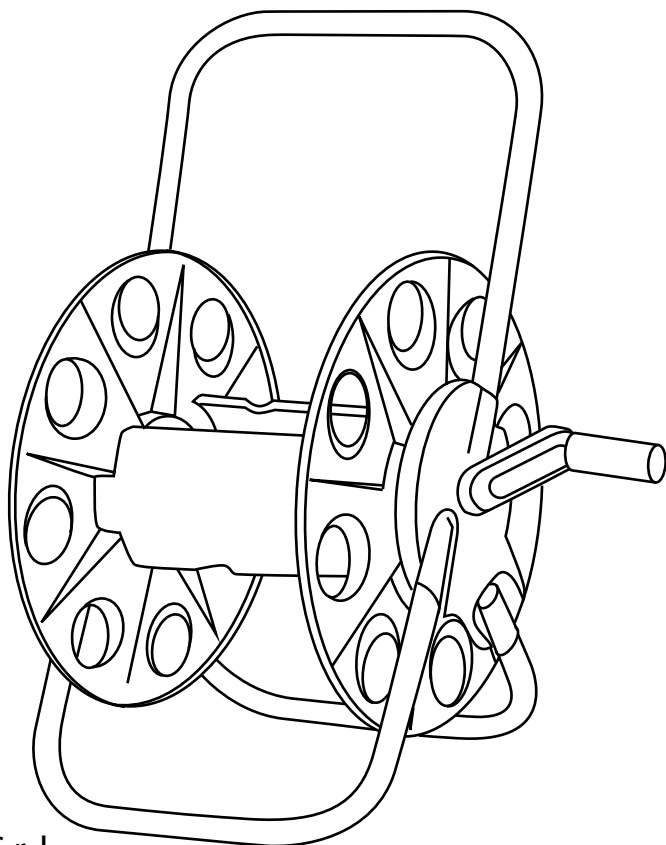

# Катушка для САДОВОГО ШЛАНГА

Quattro Elementi., S.r.l.

- |    |                                |   |      |
|----|--------------------------------|---|------|
| 1  | Верхняя правая часть крепления |     | 1 шт |
| 2  | Правая часть крепления         |    | 1 шт |
| 3  | Верхняя левая часть крепления  |    | 1 шт |
| 4  | Левая часть крепления          |    | 1 шт |
| 5  | Металлическая дуга             |    | 3 шт |
| 6  | Боковина катушки               |    | 2 шт |
| 7  | Центральная часть катушки      |  | 2 шт |
| 8  | Ручка для намотки              |  | 1 шт |
| 9  | Колено для подключения шланга  |  | 1 шт |
| 10 | Адаптер для подключения шланга |  | 1 шт |