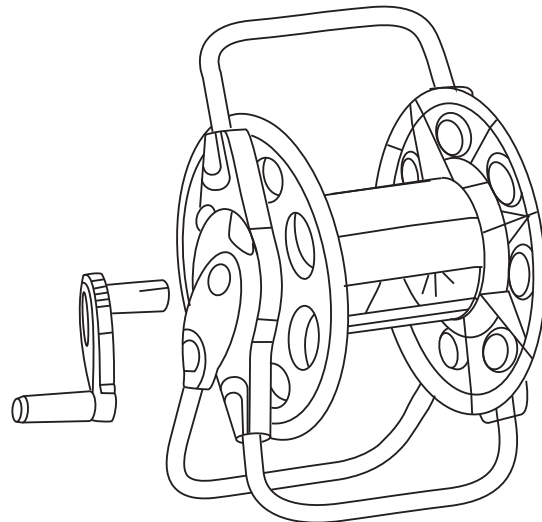

# Катушка для САДОВОГО ШЛАНГА

Quattro Elementi., S.r.l.

- |    |                                |   |      |
|----|--------------------------------|---|------|
| 1  | Верхняя правая часть крепления |     | 1 шт |
| 2  | Правая часть крепления         |    | 1 шт |
| 3  | Верхняя левая часть крепления  |    | 1 шт |
| 4  | Левая часть крепления          |    | 1 шт |
| 5  | Металлическая дуга             |    | 3 шт |
| 6  | Боковина катушки               |    | 2 шт |
| 7  | Центральная часть катушки      |  | 2 шт |
| 8  | Ручка для намотки              |  | 1 шт |
| 9  | Колено для подключения шланга  |  | 1 шт |
| 10 | Адаптер для подключения шланга |  | 1 шт |

шаг 1

шаг 2

шаг 3

шаг 4

шаг 5

шаг 6

шаг 7

шаг 8