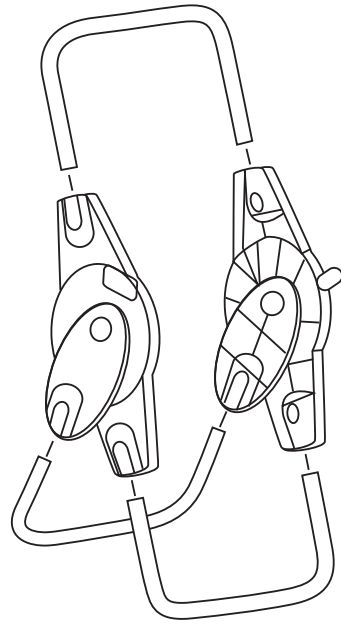

шаг 1

шаг 2

шаг 3

шаг 4

шаг 5

шаг 6

шаг 7

шаг 8