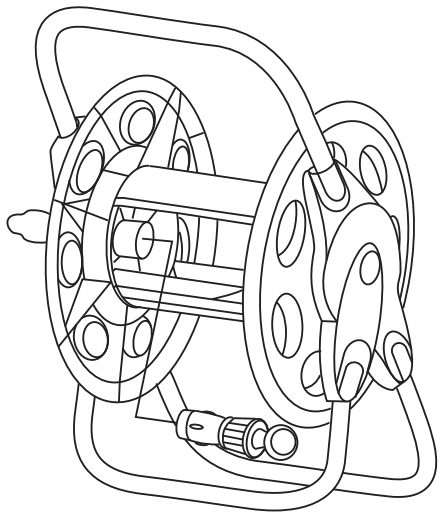

# Катушка для САДОВОГО ШЛАНГА

Quattro Elementi., S.r.l.

- |    |                                |   |      |
|----|--------------------------------|---|------|
| 1  | Верхняя правая часть крепления |     | 1 шт |
| 2  | Правая часть крепления         |    | 1 шт |
| 3  | Верхняя левая часть крепления  |    | 1 шт |
| 4  | Левая часть крепления          |    | 1 шт |
| 5  | Металлическая дуга             |    | 3 шт |
| 6  | Боковина катушки               |    | 2 шт |
| 7  | Центральная часть катушки      |  | 2 шт |
| 8  | Ручка для намотки              |  | 1 шт |
| 9  | Колено для подключения шланга  |  | 1 шт |
| 10 | Адаптер для подключения шланга |  | 1 шт |

шаг 1

шаг 2

шаг 3

шаг 4

шаг 5

шаг 6

шаг 7

шаг 8