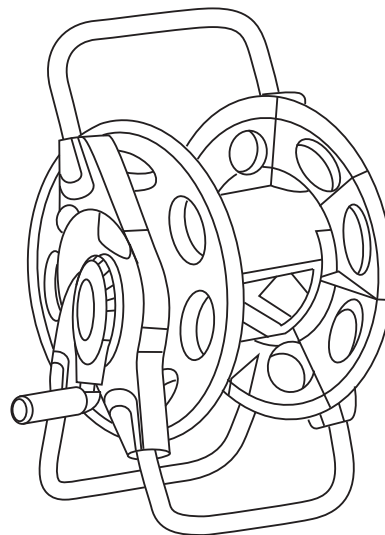

# Катушка для САДОВОГО ШЛАНГА

Quattro Elementi., S.r.l.

- |    |                                |   |      |
|----|--------------------------------|---|------|
| 1  | Верхняя правая часть крепления |     | 1 шт |
| 2  | Правая часть крепления         |    | 1 шт |
| 3  | Верхняя левая часть крепления  |    | 1 шт |
| 4  | Левая часть крепления          |    | 1 шт |
| 5  | Металлическая дуга             |    | 3 шт |
| 6  | Боковина катушки               |    | 2 шт |
| 7  | Центральная часть катушки      |  | 2 шт |
| 8  | Ручка для намотки              |  | 1 шт |
| 9  | Колено для подключения шланга  |  | 1 шт |
| 10 | Адаптер для подключения шланга |  | 1 шт |

шаг 1

шаг 2

шаг 3

шаг 4

шаг 5

шаг 6

шаг 7

шаг 8