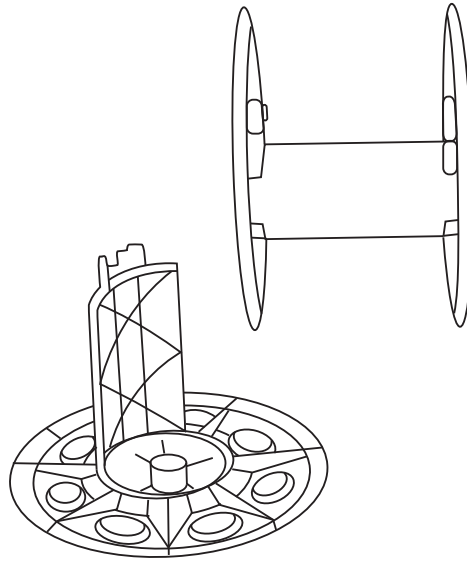

# Катушка для САДОВОГО ШЛАНГА

Quattro Elementi., S.r.l.

- |    |                                |   |      |
|----|--------------------------------|---|------|
| 1  | Верхняя правая часть крепления |     | 1 шт |
| 2  | Правая часть крепления         |    | 1 шт |
| 3  | Верхняя левая часть крепления  |    | 1 шт |
| 4  | Левая часть крепления          |    | 1 шт |
| 5  | Металлическая дуга             |    | 3 шт |
| 6  | Боковина катушки               |    | 2 шт |
| 7  | Центральная часть катушки      |  | 2 шт |
| 8  | Ручка для намотки              |  | 1 шт |
| 9  | Колено для подключения шланга  |  | 1 шт |
| 10 | Адаптер для подключения шланга |  | 1 шт |

шаг 1

шаг 2

шаг 3

шаг 4

шаг 5

шаг 6

шаг 7

шаг 8