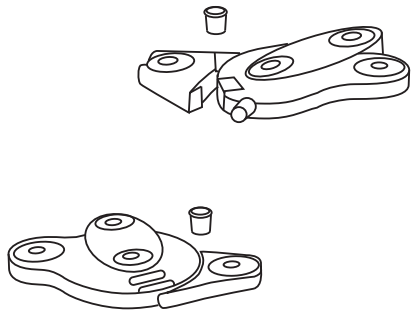

шаг 1

шаг 2

шаг 3

шаг 4

шаг 5

шаг 6

шаг 7

шаг 8