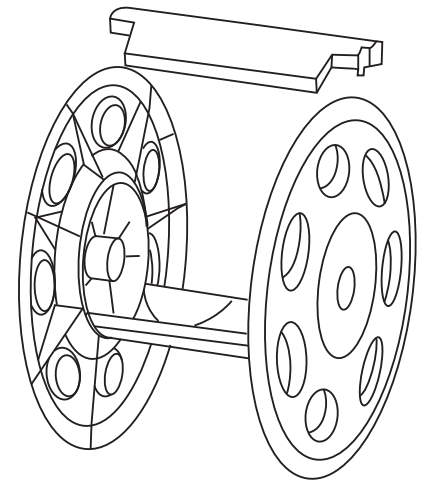

# Катушка для САДОВОГО ШЛАНГА

Quattro Elementi., S.r.l.

- |    |                                |   |      |
|----|--------------------------------|---|------|
| 1  | Верхняя правая часть крепления |     | 1 шт |
| 2  | Правая часть крепления         |    | 1 шт |
| 3  | Верхняя левая часть крепления  |    | 1 шт |
| 4  | Левая часть крепления          |    | 1 шт |
| 5  | Металлическая дуга             |    | 3 шт |
| 6  | Боковина катушки               |    | 2 шт |
| 7  | Центральная часть катушки      |  | 2 шт |
| 8  | Ручка для намотки              |  | 1 шт |
| 9  | Колено для подключения шланга  |  | 1 шт |
| 10 | Адаптер для подключения шланга |  | 1 шт |

шаг 1

шаг 2

шаг 3

шаг 4

шаг 5

шаг 6

шаг 7

шаг 8