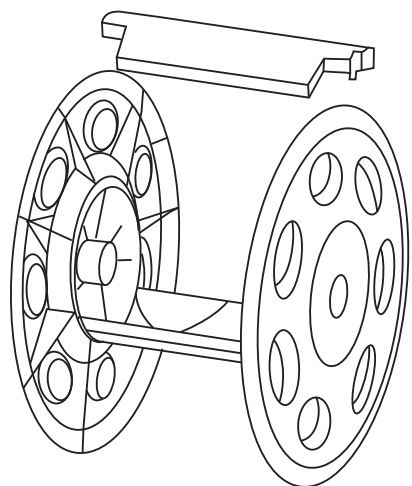

Quattro
Elementi

Катушка для САДОВОГО ШЛАНГА

Quattro Elementi, S.r.l.

1	Верхняя правая часть крепления		1 шт
2	Правая часть крепления		1 шт
3	Верхняя левая часть крепления		1 шт
4	Левая часть крепления		1 шт
5	Верхняя рукоятка (длинная дуга)		1 шт
6	Нижняя опора (короткая дуга)		1 шт
7	Нижняя опора с осью для колес		1 шт
8	Колесо		2 шт
9	Заглушка колеса		2 шт
10	Боковина катушки		2 шт
11	Центральная часть катушки		2 шт
12	Ручка для намотки		1 шт
13	Колено для подключения шланга		1 шт
14	Адаптер для подключения шланга		1 шт

шаг 1

шаг 2

шаг 3

шаг 4

шаг 5

шаг 6

шаг 7

шаг 8