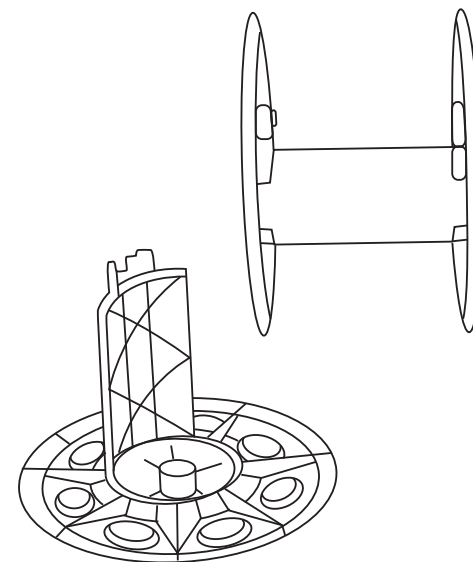

Quattro
Elementi

Катушка для САДОВОГО ШЛАНГА

Quattro Elementi, S.r.l.

1	Верхняя правая часть крепления		1 шт
2	Правая часть крепления		1 шт
3	Верхняя левая часть крепления		1 шт
4	Левая часть крепления		1 шт
5	Верхняя рукоятка (длинная дуга)		1 шт
6	Нижняя опора (короткая дуга)		1 шт
7	Нижняя опора с осью для колес		1 шт
8	Колесо		2 шт
9	Заглушка колеса		2 шт
10	Боковина катушки		2 шт
11	Центральная часть катушки		2 шт
12	Ручка для намотки		1 шт
13	Колено для подключения шланга		1 шт
14	Адаптер для подключения шланга		1 шт

шаг 1

шаг 2

шаг 3

шаг 4

шаг 5

шаг 6

шаг 7

шаг 8