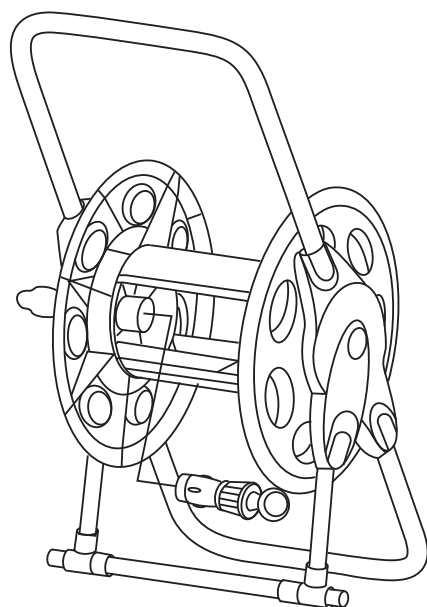

Quattro
Elementi

Катушка для САДОВОГО ШЛАНГА

Quattro Elementi, S.r.l.

1	Верхняя правая часть крепления		1 шт
2	Правая часть крепления		1 шт
3	Верхняя левая часть крепления		1 шт
4	Левая часть крепления		1 шт
5	Верхняя рукоятка (длинная дуга)		1 шт
6	Нижняя опора (короткая дуга)		1 шт
7	Нижняя опора с осью для колес		1 шт
8	Колесо		2 шт
9	Заглушка колеса		2 шт
10	Боковина катушки		2 шт
11	Центральная часть катушки		2 шт
12	Ручка для намотки		1 шт
13	Колено для подключения шланга		1 шт
14	Адаптер для подключения шланга		1 шт

шаг 1

шаг 2

шаг 3

шаг 4

шаг 5

шаг 6

шаг 7

шаг 8