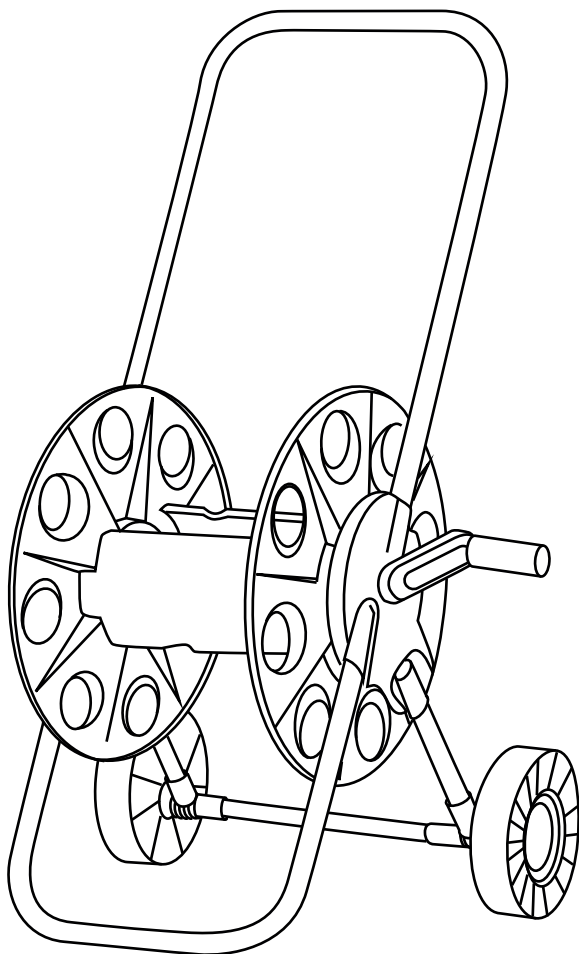

Quattro
Elementi

Катушка для САДОВОГО ШЛАНГА

Quattro Elementi, S.r.l.

1	Верхняя правая часть крепления		1 шт
2	Правая часть крепления		1 шт
3	Верхняя левая часть крепления		1 шт
4	Левая часть крепления		1 шт
5	Верхняя рукоятка (длинная дуга)		1 шт
6	Нижняя опора (короткая дуга)		1 шт
7	Нижняя опора с осью для колес		1 шт
8	Колесо		2 шт
9	Заглушка колеса		2 шт
10	Боковина катушки		2 шт
11	Центральная часть катушки		2 шт
12	Ручка для намотки		1 шт
13	Колено для подключения шланга		1 шт
14	Адаптер для подключения шланга		1 шт