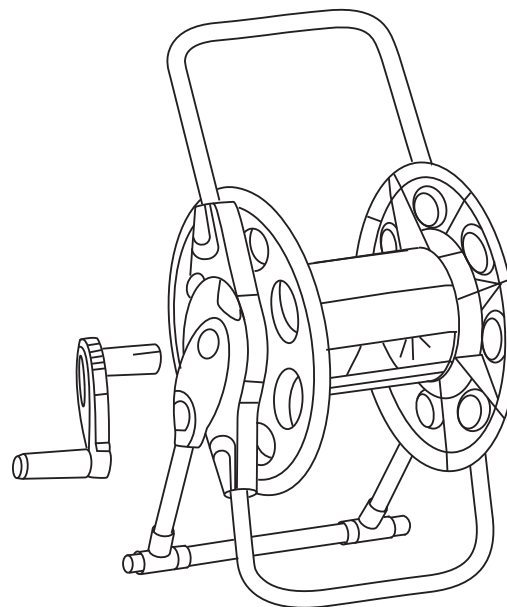

Quattro
Elementi

Катушка для САДОВОГО ШЛАНГА

Quattro Elementi, S.r.l.

1	Верхняя правая часть крепления		1 шт
2	Правая часть крепления		1 шт
3	Верхняя левая часть крепления		1 шт
4	Левая часть крепления		1 шт
5	Верхняя рукоятка (длинная дуга)		1 шт
6	Нижняя опора (короткая дуга)		1 шт
7	Нижняя опора с осью для колес		1 шт
8	Колесо		2 шт
9	Заглушка колеса		2 шт
10	Боковина катушки		2 шт
11	Центральная часть катушки		2 шт
12	Ручка для намотки		1 шт
13	Колено для подключения шланга		1 шт
14	Адаптер для подключения шланга		1 шт

шаг 1

шаг 2

шаг 3

шаг 4

шаг 5

шаг 6

шаг 7

шаг 8