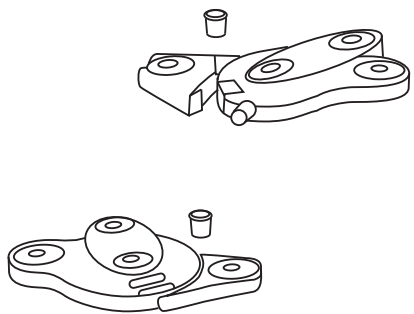

Quattro
Elementi

Катушка для САДОВОГО ШЛАНГА

Quattro Elementi, S.r.l.

1	Верхняя правая часть крепления		1 шт
2	Правая часть крепления		1 шт
3	Верхняя левая часть крепления		1 шт
4	Левая часть крепления		1 шт
5	Верхняя рукоятка (длинная дуга)		1 шт
6	Нижняя опора (короткая дуга)		1 шт
7	Нижняя опора с осью для колес		1 шт
8	Колесо		2 шт
9	Заглушка колеса		2 шт
10	Боковина катушки		2 шт
11	Центральная часть катушки		2 шт
12	Ручка для намотки		1 шт
13	Колено для подключения шланга		1 шт
14	Адаптер для подключения шланга		1 шт

шаг 1

шаг 2

шаг 3

шаг 4

шаг 5

шаг 6

шаг 7

шаг 8