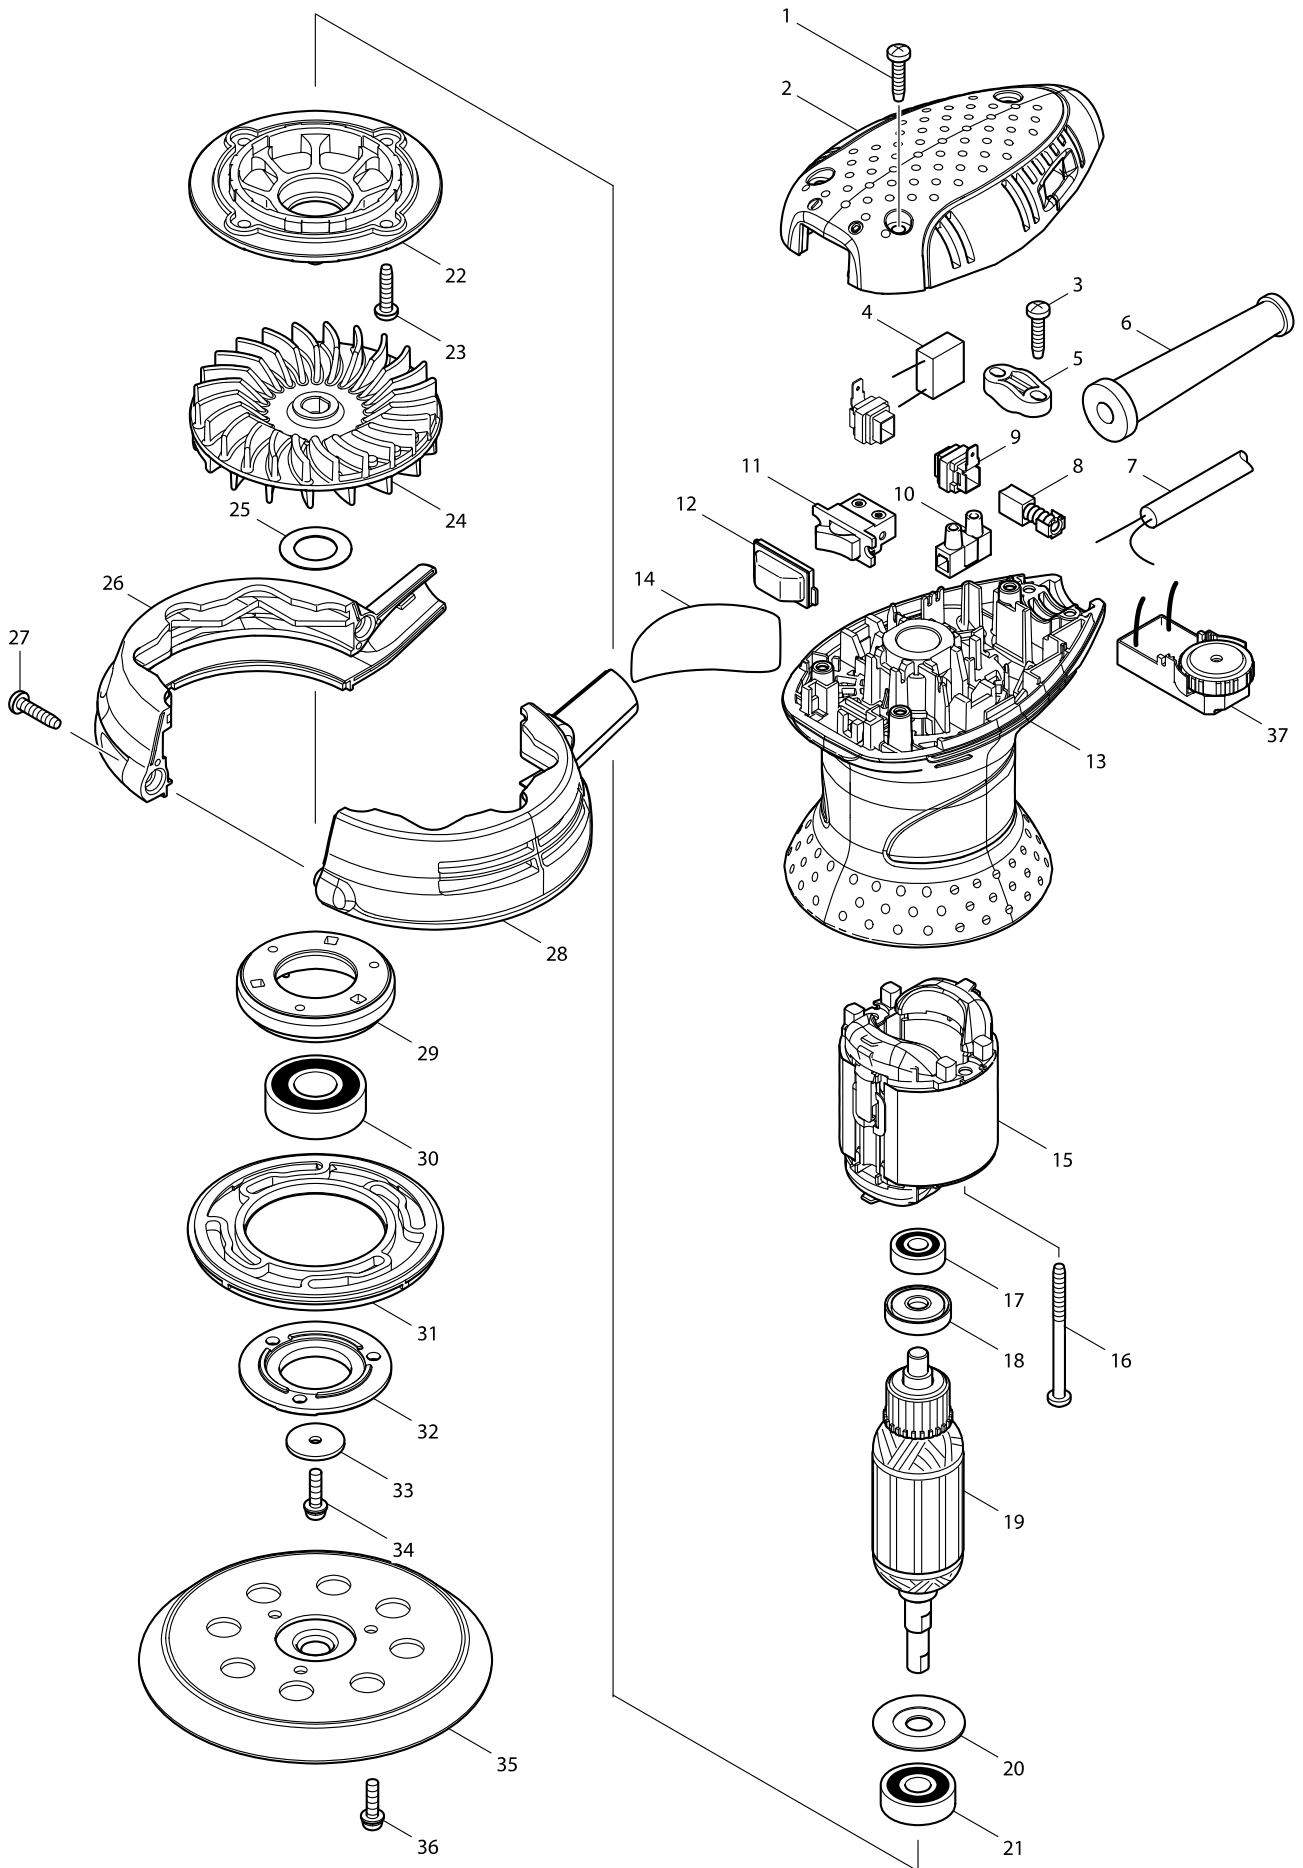

Model No. BO5031 RANDOM ORBIT SANDER

Model No. BO5031 RANDOM ORBIT SANDER

Item	Parts No.	Description	I/C	Qty	N/O	Opt. 1	Opt. 2	Note
001	265995-6	TAPPING SCREW 4X18		3				
002	450810-9	TOP COVER		1				
003	265995-6	TAPPING SCREW 4X18		2				
004	645105-5	NOISE SUPPRESSOR		1				
005	687052-4	STRAIN RELIEF		1				
006	682502-4	CORD GUARD 8-85		1				
007	665383-1	POWER SUPPLY CORD 1.0-2-2.0		1				
008	191962-4	CARBON BRUSH CB-419		1				
009	643995-0	BRUSH HOLDER		2				
010	654532-5	TERMINAL BLOCK 1P		1				
011	651527-9	SWITCH		1				
012	424039-3	SWITCH COVER		1				
013	450809-4	MOTOR HOUSING		1				
014	866159-1	BO5031 NAME PLATE		1				
015	633674-8	FIELD 240V		1				
016	266147-2	TAPPING SCREW 4X55		2				
017	210017-7	BALL BEARING 607DDW		1				
018	681652-2	INSULATION WASHER		1				
019	515734-7	ARMATURE ASS'Y 240V		1				
D10		INC. 17,18,20,21						
020	267806-1	WASHER 9		1				
021	211092-6	BALL BEARING 629DDW		1				
022	450672-5	BRACKET		1				
023	265995-6	TAPPING SCREW 4X18		4				
024	241673-2	FAN 88		1				
025	267164-5	FLAT WASHER 15		1				
026	188579-2	SKIRT L/R SET		1				
D10		INC. 28						
027	265995-6	TAPPING SCREW 4X18		2				
028	188579-2	SKIRT L/R SET		1				
D10		INC. 26						
029	318304-9	BEARING BOX		1				
030	211228-7	BALL BEARING 6202DDW		1				
031	424131-5	BRAKE RING		1				
032	318303-1	BEARING BOX COVER		1				
033	253739-6	FLAT WASHER 4		1				
034	911128-8	P.H.SCREW M4X16 WITH WR		1				
035	743081-8	PAD 123		1				
036	911128-8	P.H.SCREW M4X16 WITH WR		3				
037	631832-0	CONTROLLER		1				
A01	135246-0	DUST BOX ASSEMBLY		1				
D10		INC. A02-A05						
A02	450770-5	DUST BOX		1				
A03	450769-0	DUST NOZZLE		1				
A04	424144-6	RUBBER SLEEVE		1				
A05	232246-2	LEAF SPRING		2				
A06	794544-7	ABRASIVE DISC 125 #120		1				
A07A	183782-0	PLASTIC CARRYING CASE		1	*			