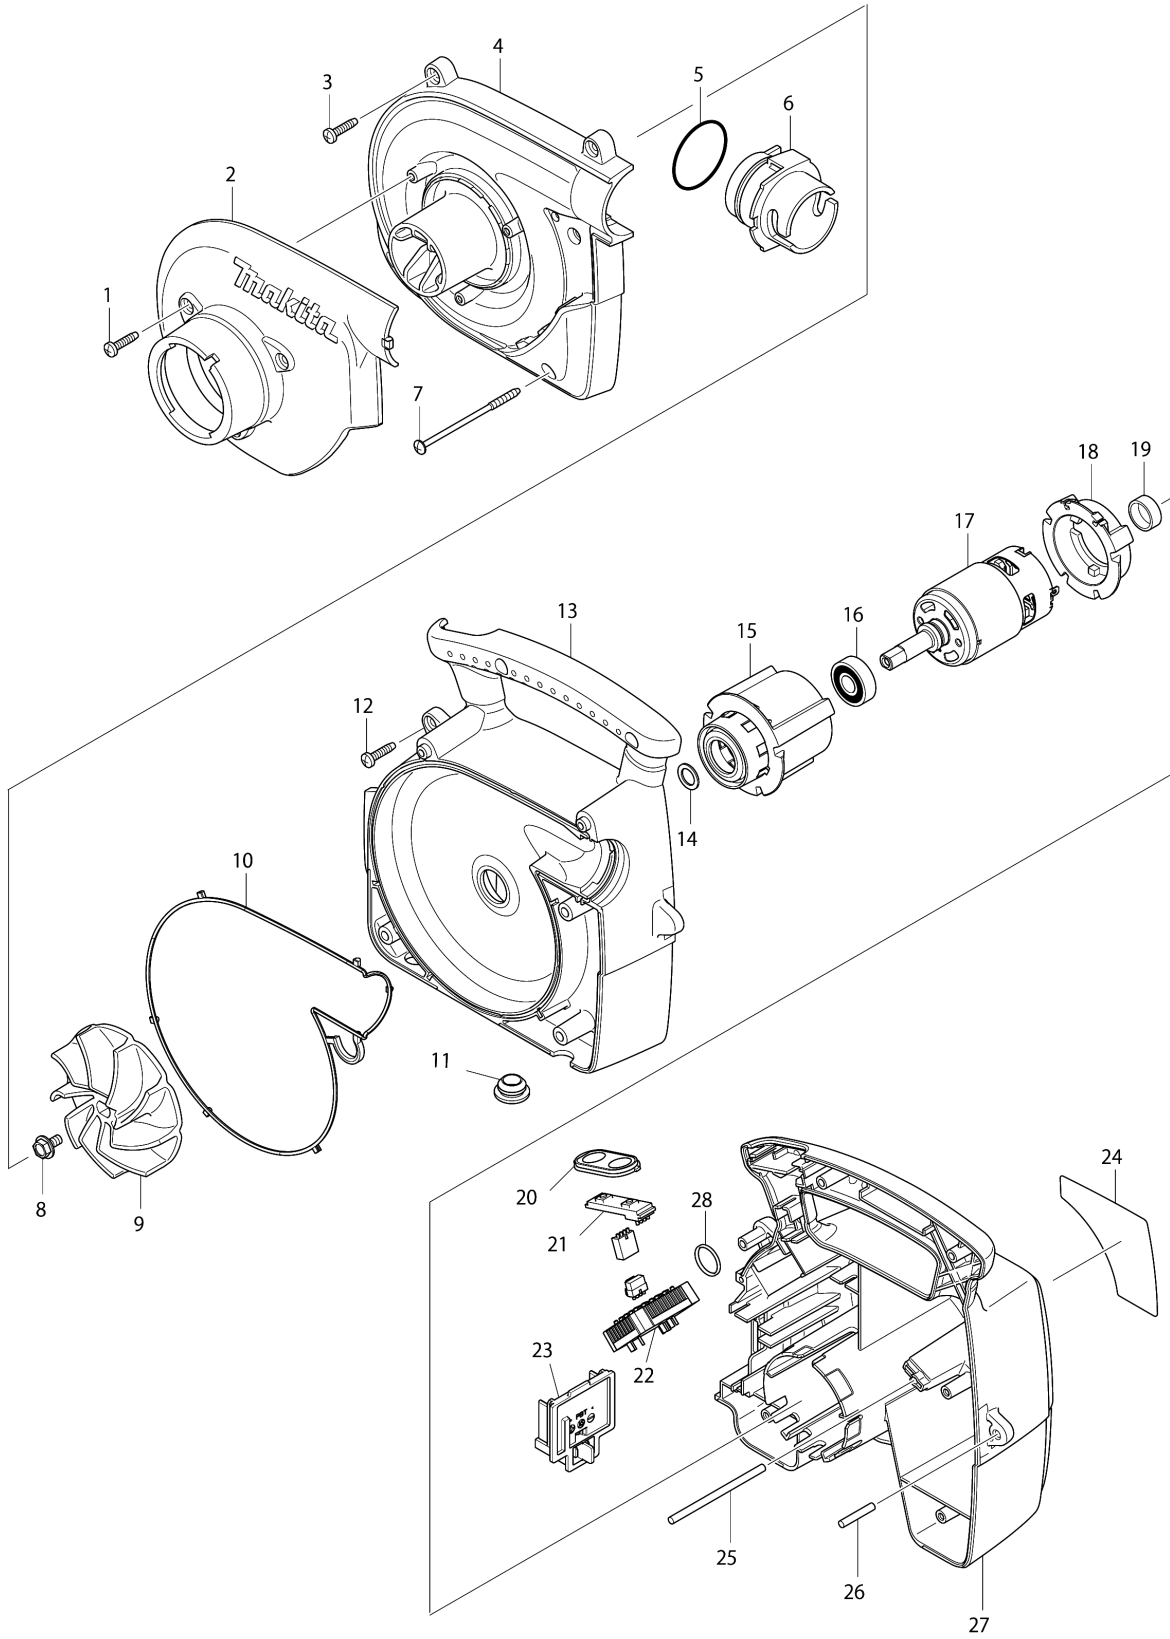

Model No.DVC350 CORDLESS VACUUM CLEANER

Model No.DVC350 CORDLESS VACUUM CLEANER

Item	Parts No.	Description	I/C	Qty	New/Old	Opt. 1	Opt. 2	Note
001	265995-6	TAPPING SCREW 4X18		3				
002	140642-9	FRONT COVER COMPLETE		1				
003	265995-6	TAPPING SCREW 4X18		2				
004	451989-9	FAN COVER		1				
005	213508-7	O RING 38		1				
006	452067-8	JOINT		1				
007	266049-2	TAPPING SCREW 4X75		3				
008	266614-7	HEX. FLANGE HEAD BOLT M5X10		1				
009	240122-6	FAN 86		1				
010	424332-5	SEAL RING		1				
011	286238-3	CAP 19		4				
012	265995-6	TAPPING SCREW 4X18		3				
013	187008-2	MOTOR HOUSING SET		1				
D10		INC. 10,27						
014	267047-9	FLAT WASHER 10		1				
015	424330-9	MOTOR RUBBER RING A		1				
016	210059-1	BALL BEARING 6000DDW		1				
017	629888-5	DC MOTOR		1				
018	424331-7	MOTOR RUBBER RING B		1				
019	421940-3	CAP		1				
020	140463-9	SWITCH PLATE COMPLETE		1				
021	631973-2	SWITCH UNIT		1				
022	638851-7	CONTROLLER UNIT		1				
023	643852-2	TERMINAL		1				
024	815X14-8	DVC350 NAME PLATE		1				
025	268092-7	PIN 4		1				
026	256206-0	PIN 4		1				
027	187008-2	MOTOR HOUSING SET		1				
D10		INC. 10,13						
028	259048-1	RING		1				
A01	122918-6	DUSTBAG ASSEMBLY 3L		1				
A02	140456-6	HOSE COMPLETE 28-2.5		1				
A03	166094-6	SHOULDER BELT		1				
A04	132025-7	NOZZLE ASS'Y		1				
C10	414145-2	JOINT		1				
A05	417766-9	FRONT CUFF 38		1				

Please order the parts with part number.

Print Date 27/3/2020